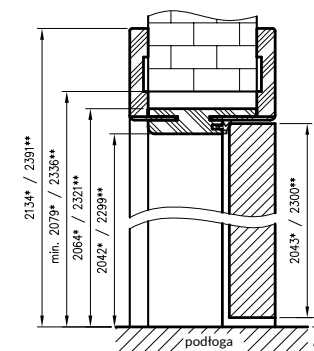

wymagana wysokość otworu w murze
2079*/2336 mm**

przekrój poziomy