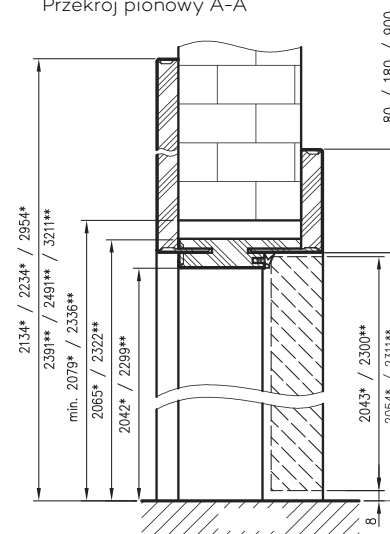

Przekrój nadproża

Przekrój stojaka

Przekrój pionowy A-A

* wymiar dla drzwi o wysokości 2043 mm

** wymiar dla drzwi o wysokości 2300 mm

*** Uwaga - ościeznica 075-100 ma płytszy wpust pod kątownik ruchomy, dla grubości muru 75-95 mm konieczne będzie samodzielne skrócenie pióra kątownika ruchomego.