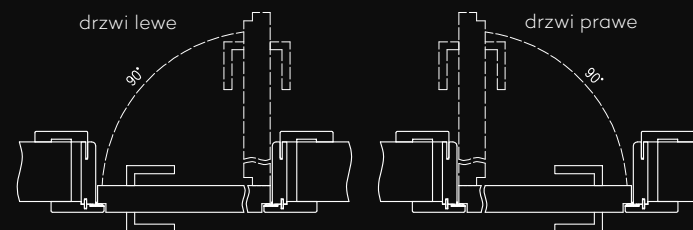

Przekrój pionowy ORO

norma	H	Hs	Hw	H0	HCP	HCT
2043	2055	2054	2088	2103	2134	2158
2300	2312	2311	2345	2360	2391	2415

Dopłata za trzeci zawias Estetic 1821 dla wysokości 2043 - 225 zł | 2276,75 zł

Oferta obowiązuje od 02-02-2026.