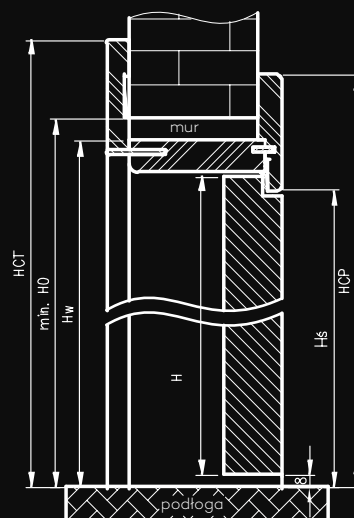

Ościeżnica regulowana z odwróconą przylgą wykonana jest z wysokogatunkowej płyty drewnopochodnej. Od strony ekspozycyjnej ościeżnica oklejona jest foliami MAT, laminatem CPL lub malowana najwyższej jakości lakierami akrylowymi UV Premium. Dla zapewnienia wysokiej jakości ościeżnic malowanych, przed lakierowaniem są one oklejone specjalnym materiałem stanowiącym jednolity podkład. Jej konstrukcja przystosowana jest do grubości skrzydła 40 mm i pozwala na zastosowanie do ścian o grubości od 90 - 295 mm.

Profil ościeżnicy

Przekrój poziomy ORO

	A	C	D	E	F	S
60	625	694	724	785	834	644
70	725	794	824	885	934	744
80	825	894	924	985	1034	844
90	925	994	1024	1085	1134	944
100	1025	1094	1124	1185	1234	1044

Przekrój pionowy ORO

norma	H	Hs	Hw	H0	HCP	HCT
2043	2055	2054	2088	2103	2134	2158
2300	2312	2311	2345	2360	2391	2415

Dopłata za trzeci zawias Estetic 1821 dla wysokości 2043 - 225 zł | 2276,75 zł

Oferta obowiązuje od 02-02-2026.