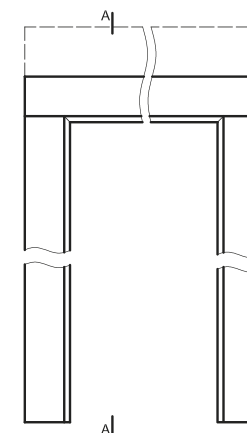

Przekrój nadproża

Przekrój stojaka

Przekrój pionowy A-A

* wymiar dla drzwi o wysokości 2043 mm

** wymiar dla drzwi o wysokości 2300 mm

*** Uwaga - ościeznica 075-100 ma płytszy wpust pod kątownik ruchomy, dla grubości muru 75-95 mm konieczne będzie samodzielne skrócenie pióra kątownika ruchomego.