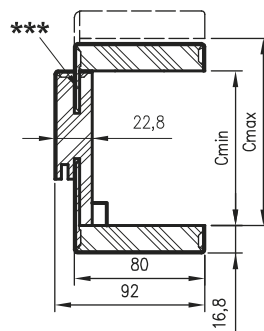

Przekrój nadproża

Przekrój stojaka

Przekrój pionowy A-A

* wymiar dla drzwi o wysokości 2043 mm

** wymiar dla drzwi o wysokości 2300 mm

*** Uwaga - ościeznica 075-100 ma płytszy wpust pod kątownik ruchomy, dla grubości muru 75-95 mm konieczne będzie samodzielne skrócenie pióra kątownika ruchomego.