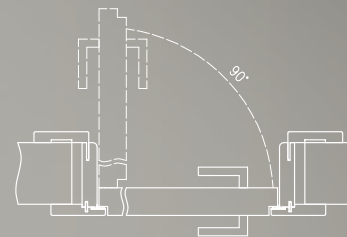

DRZWI PRAWIE

DRZWI LEWE