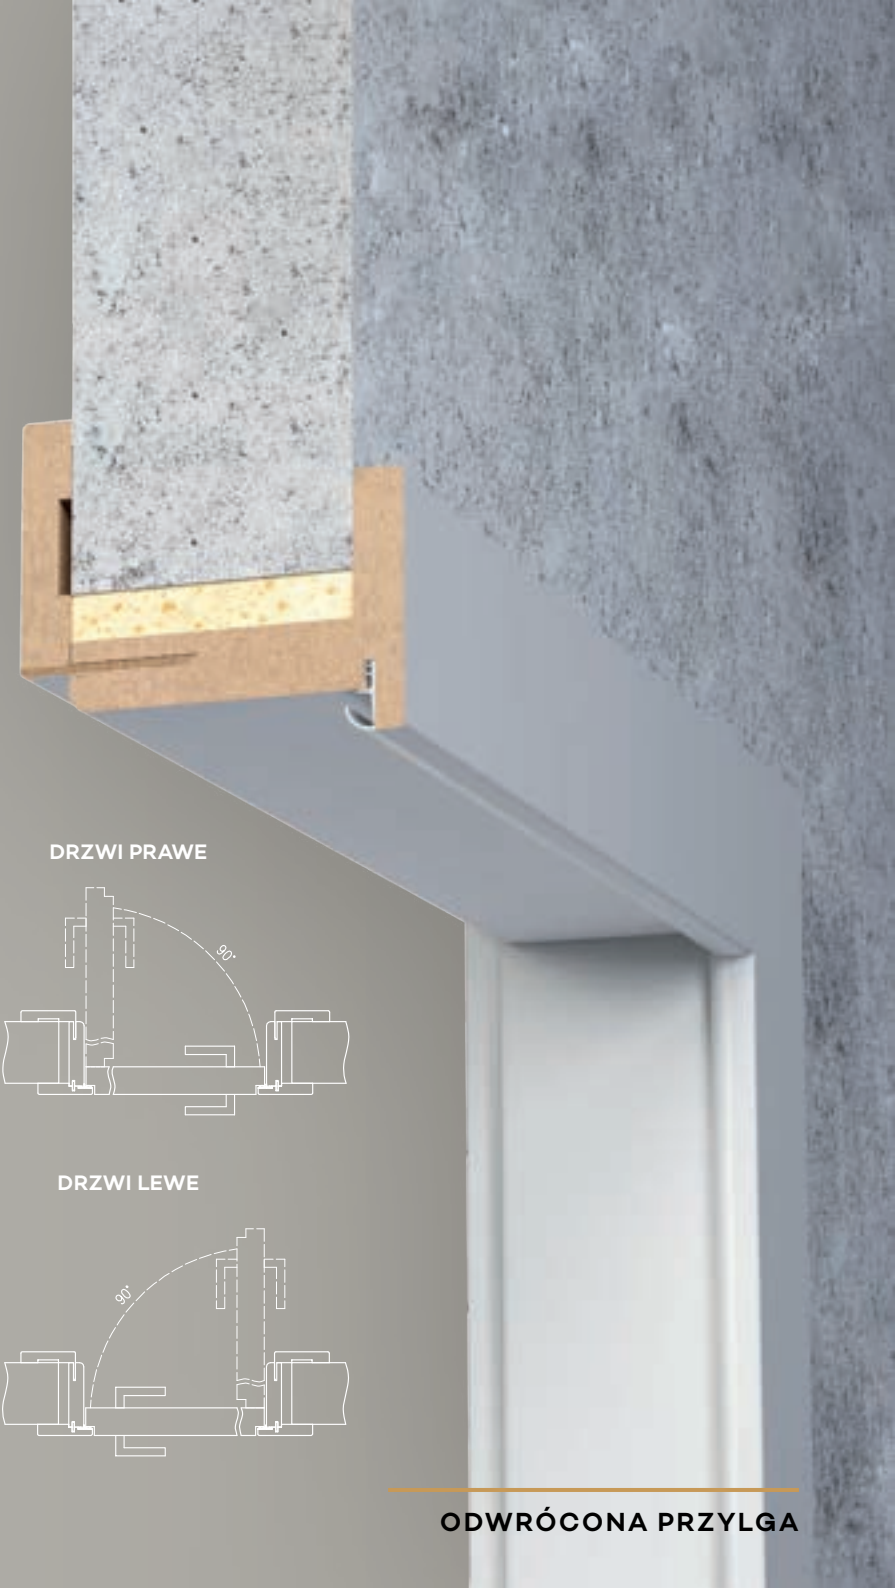

Ościeżnica regulowana z odwróconą przylgą wykonana jest z wysokogatunkowej płyty drewnopochodnej. Od strony ekspozycyjnej ościeżnica oklejona jest foliami MAT, laminatem CPL lub malowana najwyższej jakości lakierami akrylowymi UV. Dla zapewnienia wysokiej jakości ościeżnic malowanych, przed lakierowaniem są one oklejone specjalnym materiałem stanowiącym jednolity podkład. Jej konstrukcja przystosowana jest do grubości skrzydła 40 mm i pozwala na zastosowanie do ścian o grubości od 90 - 290 mm..