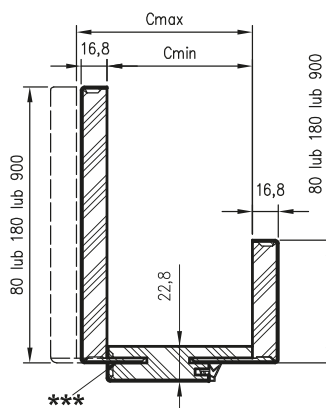

grubość muru		ceny dwóch belek pionowych norma 2043		ceny dwóch belek pionowych norma 2300	
Cmin	Cmax	cena netto	cena brutto	cena netto	cena brutto
75	100	1 242 zł	1 527,66 zł	1 854 zł	2 280,42 zł
100	125	1 267 zł	1 558,41 zł	1 886 zł	2 319,78 zł
120	145	1 287 zł	1 583,01 zł	1 916 zł	2 356,68 zł
140	165	1 310 zł	1 611,30 zł	1 949 zł	2 397,27 zł
160	185	1 334 zł	1 640,82 zł	1 983 zł	2 439,09 zł
180	205	1 360 zł	1 672,80 zł	2 017 zł	2 480,91 zł
200	225	1 381 zł	1 698,63 zł	2 049 zł	2 520,27 zł
220	245	1 406 zł	1 729,38 zł	2 080 zł	2 558,40 zł
240	265	1 429 zł	1 757,67 zł	2 112 zł	2 597,76 zł
260	285	1 453 zł	1 787,19 zł	2 144 zł	2 637,12 zł
280	305	1 476 zł	1 815,48 zł	2 178 zł	2 678,94 zł
300	325	1 501 zł	1 846,23 zł	2 208 zł	2 715,84 zł

Ceny w normie 2043 zawierają 2 zawiasy z płytkami mocującymi.

Dopłata za trzeci zawias Estetic 80 dla wysokości 2043 - 141 zł | 173,43 zł

W ościeznicy bezprzylgowej z panelami kątowymi użyto laminatów połyskowych. Jest to innowacyjny laminat akrylowy o wysokim stopniu połysku, z efektem odbicia lustrzanego. Ponadto laminat charakteryzuje się idealnie gładką powierzchnią oraz podwyższoną odpornością na zarysowania.

Przekrój nadproża