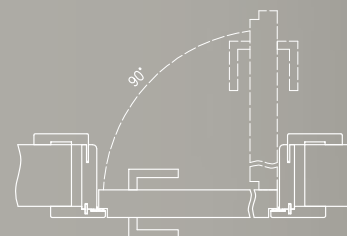

ODWRÓCONA PRZYLGĄ

Drzwi z odwróconą przylgą są doskonałym rozwiązaniem przy projektowaniu pomieszczeń gdzie zależy nam na uzyskaniu jednolitej płaszczyzny wszystkich drzwi pomimo różnego kierunku ich otwierania, na zewnątrz lub do wewnątrz pomieszczenia.

Ościeżnica regulowana z odwróconą przylgą wykonana jest z wysokogatunkowej płyty drewnopochodnej. Od strony ekspozycyjnej ościeżnica oklejona jest foliami MAT, laminatem CPL lub malowana najwyższej jakości lakierami akrylowymi UV. Dla zapewnienia wysokiej jakości ościeżnic malowanych, przed lakierowaniem są one oklejone specjalnym materiałem stanowiącym jednolity podkład. Jej konstrukcja przystosowana jest do grubości skrzydła 40 mm i pozwala na zastosowanie do ścian o grubości od 90 - 290 mm..