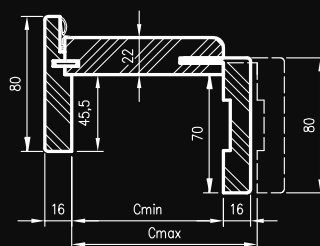

grubość muru		Folie MAT norma 2043		Folie MAT norma 2300	
Cmin	Cmax	cena netto	cena brutto	cena netto	cena brutto
90	115	1 392 zł	1 712,16 zł	1 985 zł	2 441,55 zł
110	135	1 409 zł	1 733,07 zł	2 010 zł	2 472,30 zł
130	155	1 425 zł	1 752,75 zł	2 028 zł	2 494,44 zł
150	175	1 443 zł	1 774,89 zł	2 056 zł	2 528,88 zł
170	195	1 457 zł	1 792,11 zł	2 076 zł	2 553,48 zł
190	215	1 474 zł	1 813,02 zł	2 100 zł	2 583,00 zł
210	235	1 487 zł	1 829,01 zł	2 123 zł	2 611,29 zł
230	255	1 504 zł	1 849,92 zł	2 144 zł	2 637,12 zł
250	275	1 519 zł	1 868,37 zł	2 171 zł	2 670,33 zł
270	295	1 536 zł	1 889,28 zł	2 188 zł	2 691,24 zł

Ościeżnica regulowana z odwróconą przylgą wykonana jest z wysokogatunkowej płyty drewnopochodnej. Od strony ekspozycyjnej ościeżnica oklejona jest foliami MAT, laminatem CPL lub malowana najwyższej jakości lakierami akrylowymi UV Premium. Dla zapewnienia wysokiej jakości ościeżnic malowanych, przed lakierowaniem są one oklejone specjalnym materiałem stanowiącym jednolity podkład. Jej konstrukcja przystosowana jest do grubości skrzydła 40 mm i pozwala na zastosowanie do ścian o grubości od 90 - 295 mm.

Profil ościeżnicy