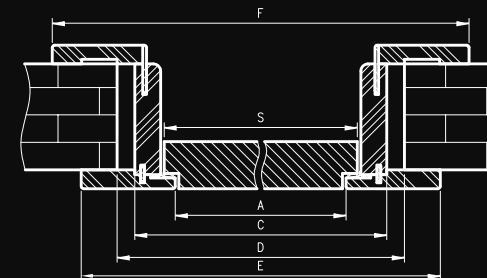

Przekrój poziomy ORO

	A	C	D	E	F	S
60	625	694	724	785	834	644
70	725	794	824	885	934	744
80	825	894	924	985	1034	844
90	925	994	1024	1085	1134	944
100	1025	1094	1124	1185	1234	1044