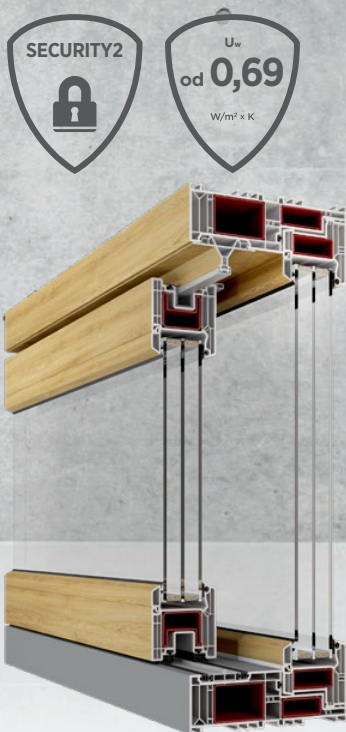

Drzwi tarasowe PVC

PRIMO HST SkyMotion MAX