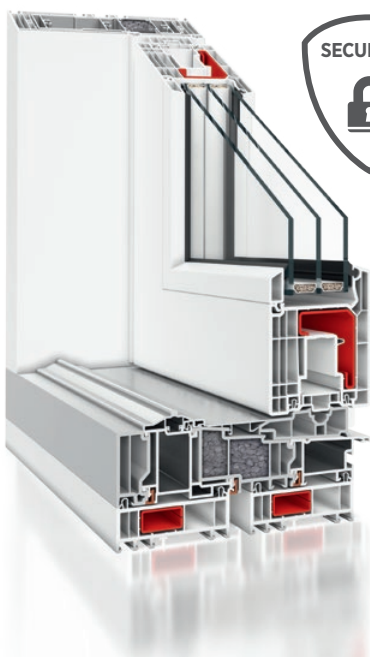

PRIMO HST

ZALETY PRODUKTU:

- Drzwi tarasowe HST podnosząco-przesuwne wyposażone w standardzie w zasuwnicę hakową z chowanymi hakami ryglującymi, oraz zlicowane zaczepy.
- Zapewniają stabilność i lekkość działania skrzydeł nawet do 3 [m] szerokości.
- Płynność działania, a także możliwość podwyższenia odporności na włamanie do SECURITY2.
- Dzięki zastosowaniu systemu progowego wraz ze zintegrowaną szyną, niemal zlicowanego z powierzchnią podłogi sprawia, iż skrzydło ruchome porusza się płynnie.
- Dodatkową zaletą dla tego systemu jest fakt, że systemy HST przy ich otwieraniu nie zajmują powierzchni wewnątrz pomieszczenia. Rozwiązanie to zapewnia możliwość większego zagospodarowania przestrzeni w pomieszczeniach.