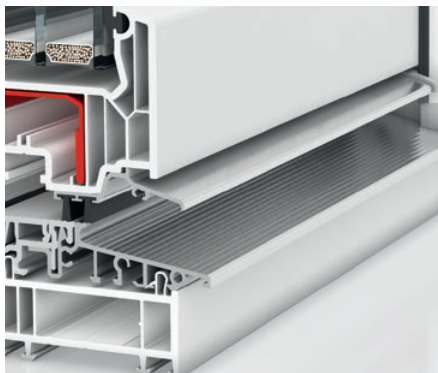

NISKI PRÓG

SZPROSY

SPECTRAL

Zamknięcie centralne, inteligentne czopy i.S. oraz podnośnik skrzydła tworzą podstawowe wyp

Na życzenie możesz dołączyć kolejne elementy MULTI, np. do okien zabezpieczających przed włamaniem zastosisz zamiast zaczepów standardowych zaczepty i.S. i dopasuj ich liczbę do wybranej klasy odporności.