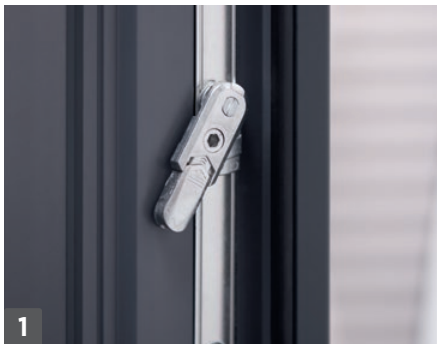

NISKI PRÓG

SZPROSY

SPECTRAL

Zamknięcie centralne, inteligentne czopy i.S. oraz podnośnik skrzydła tworzą podstawowe wyp

Na życzenie możesz dołączyć kolejne elementy MULTI, np. do okien zabezpieczających przed włamaniem zastosisz zamiast zaczepów standardowych zaczepty i.S. i dopasuj ich liczbę do wybranej klasy odporności.

Blokada błędnego położenia klamki z podnośnikiem skrzydła. Zabezpiecza skrzydło przed zawieszeniem tylko na dolnym zawiasie, oraz pomaga je domknąć poprzez lekkie podniesienie w momencie zamykania. Dzięki czemu okno staje się bardziej bezpieczne i łatwiejsze w użytkowaniu.

System ryglowania inteligentnymi rolkami i.S. Zapewnia lekkie funkcjonowanie i 100% zabezpieczenia. Posiada regulowany docisk skrzydła do ramy a dzięki automatycznej regulacji wysokości $\pm 2\text{mm}$ nasze rolki obrotowe zawsze przesuwają się z łatwością i precyzyjnie zaryglowują w zaczepte.